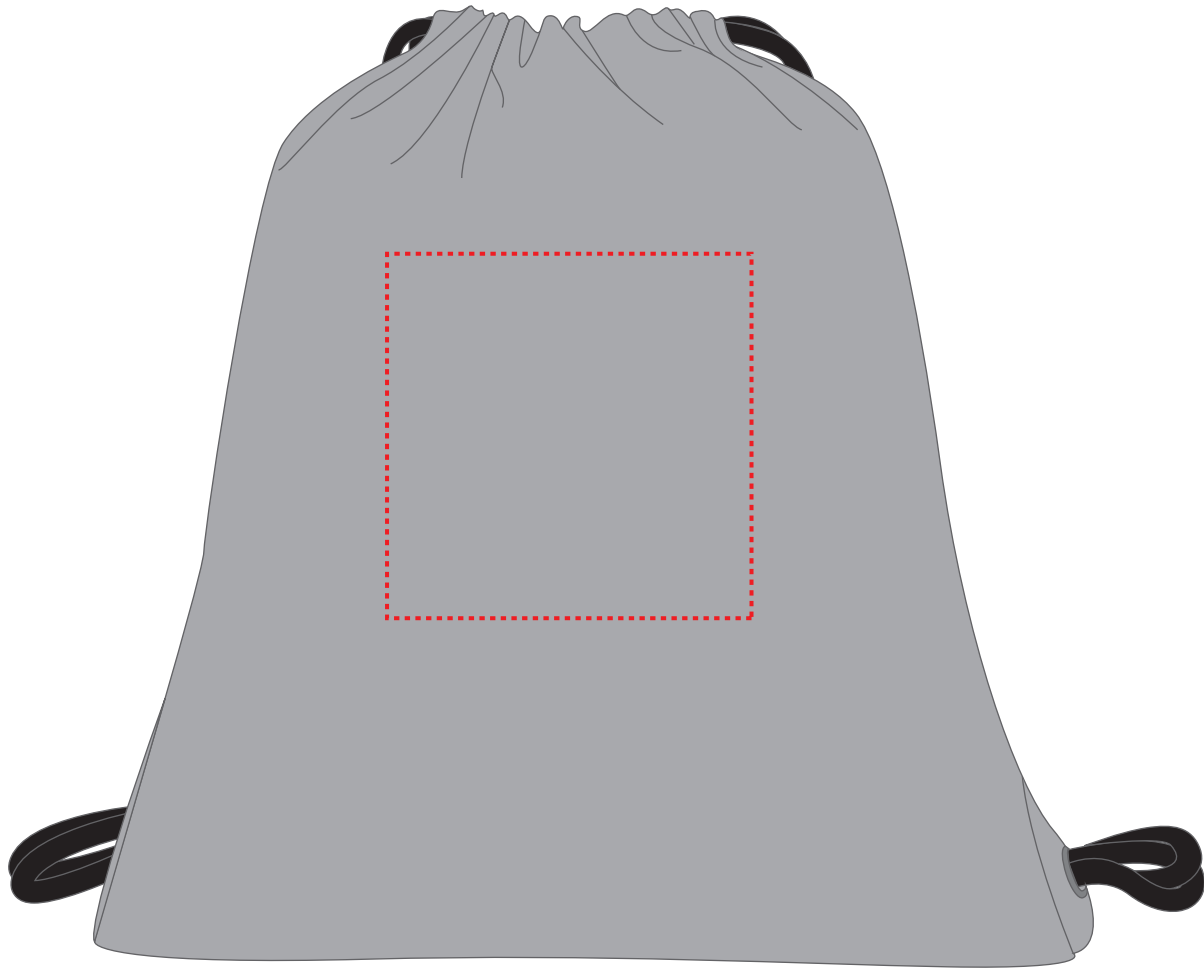

# 1816079 Zugbeutel / drawstring bag CARE

Fläche für Ihr logo  
area for your logo

(B 15 cm x H 15 cm)  
(W 15 cm x H 15 cm)

## Taschenmaß (BxH) / size of the bag (WxH):

36 cm x 44 cm